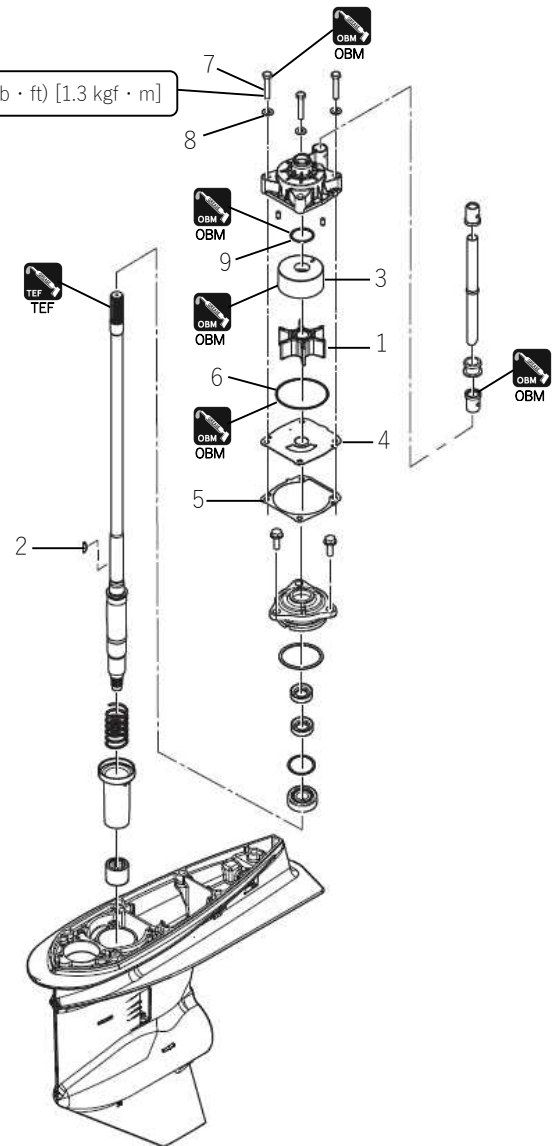

P/N: 3SS-87322-0

MFS 75/90/100/115/140A(W)

WATER PUMP REPAIR KIT

Instruction Manual

ウォーターポンプリペアキット

取扱説明書

 13 N · m (10 lb · ft) [1.3 kgf · m]

Parts List / パーツリスト

No.	Part No. 部品番号	Description 部品名	Q'ty 個数
	3SS-87322-0	Water Pump Repair Kit ウォーターポンプリペアキット	1 set
1	3SS-65021-0	*Water Pump Impeller *ウォーターポンプインペラ	1
2	3B7-65022-1	*Key 28-5.7-4 *キー ポンプインペラ 28-5.7-4	1
3	3SS-65011-0	* Pump Case Liner *ポンプケースライナ	1
4	3SS-65025-0	*Water Pump Guide Plate *ウォーターポンプガイドプレート	1
5	3SS-65029-0	* Guide Plate Gasket *ガイドプレートガスケット	1
6	3UG-65015-0	*O-Ring 2.4-84.4 *O リング 2.4-84.4	1
7	9161E3-0845	*Bolt *ボルト	4
8	9401E3-0800	*Washer *ワッシャ	4
9	3SS-65015-0	*O-Ring *O リング 2.4-35.2	1

Description of Pictograph / ピクトグラムの説明

The following symbols indicate a point to which lubrication oil, sealing agent or screw-locking agent is to be applied.
 以下のピクトグラムは、潤滑油・シール剤・ロック剤の塗布する箇所を表しています。

Teflon® Grease TEFLON
 テフロングリス TEFLON